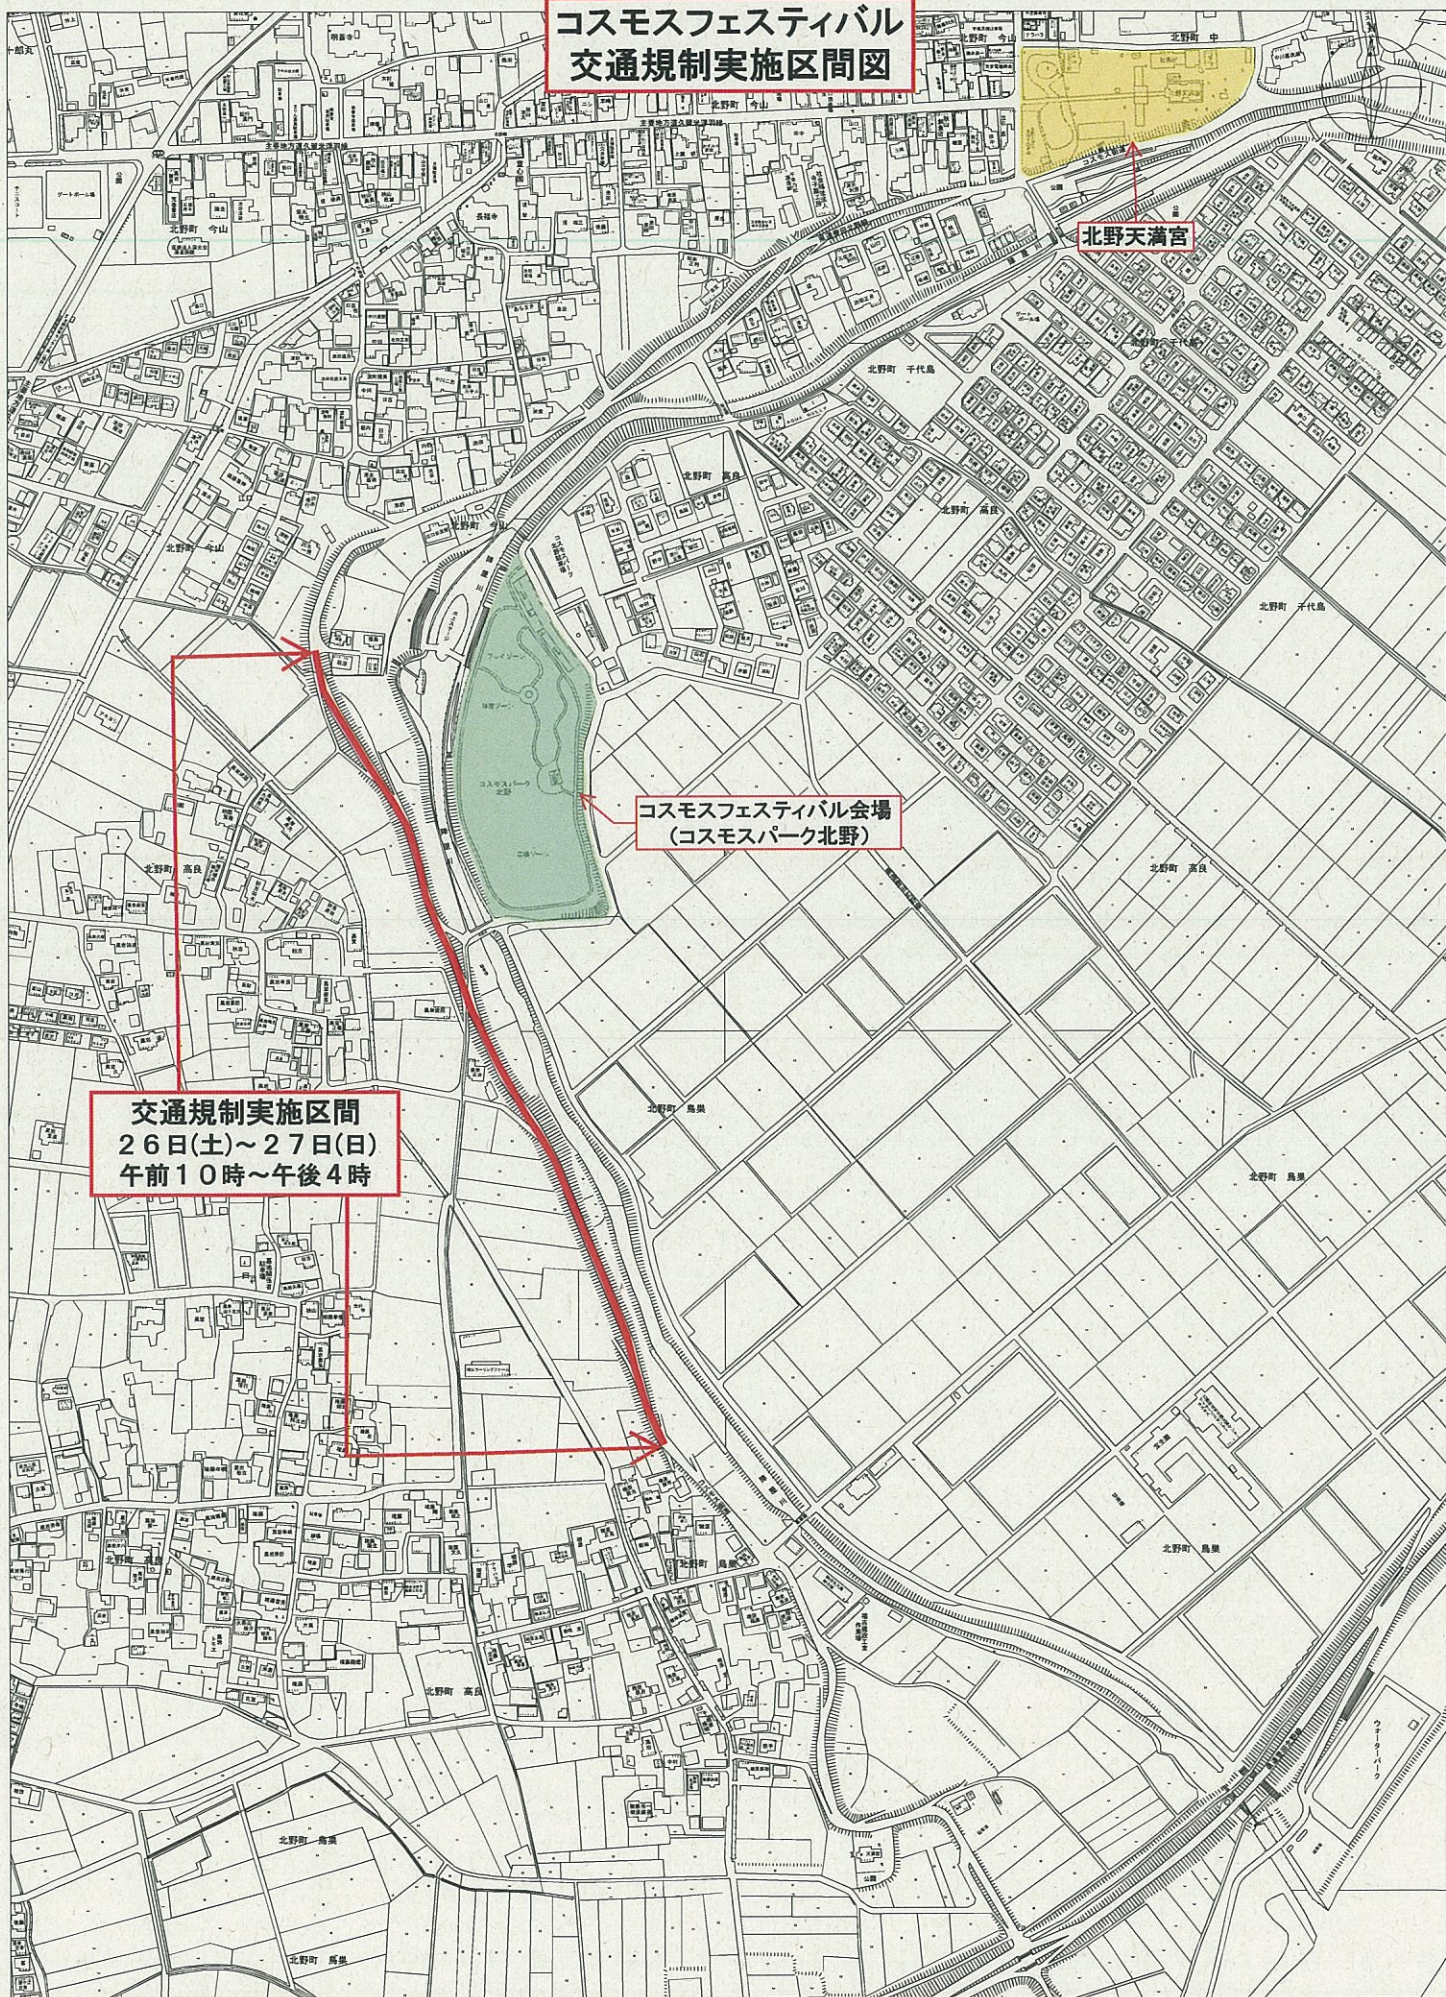

**コスモスフェスティバル
交通規制実施区間図**

交通規制実施区間
26日(土)~27日(日)
午前10時~午後4時

**コスモスフェスティバル会場
(コスモスパーク北野)**

北野天満宮